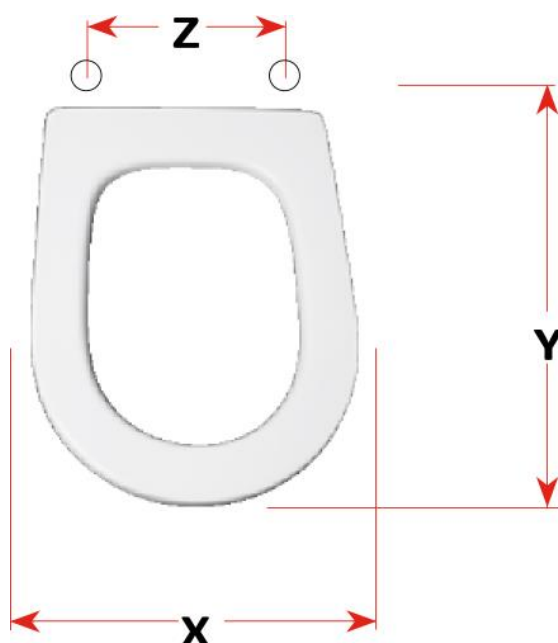

mybagno

SCHEMA TECNICA

CLIVIA

Cod. articolo: S474P35

Copriwater in resina poliestere

X: 34,5

Y: 44,4

Z: 11,5 – 21,5