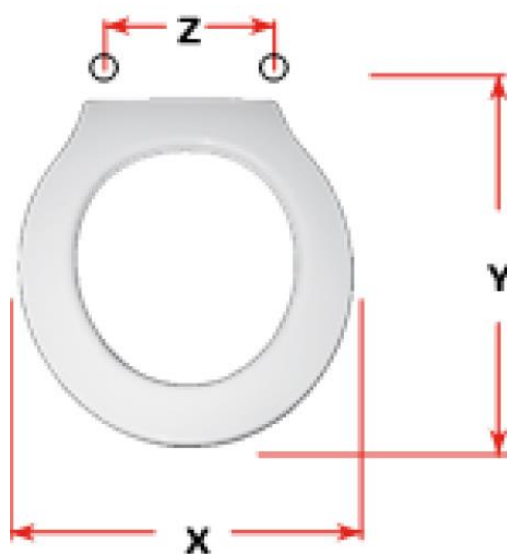

mybagno

SCHEDA TECNICA

JUBILAEUM/GIUNONE

Cod. articolo: S402P01

Copriwater in resina poliesteri

X: 36,1

Y: 43,3

Z: 13,5 – 18,5