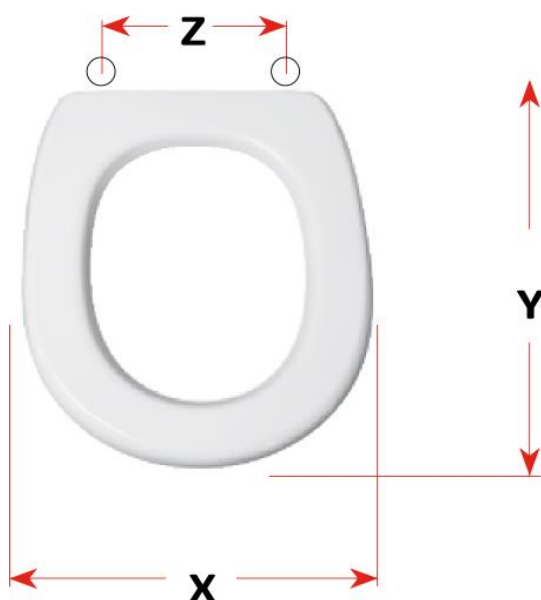

mybagno

SCHEMA TECNICA

BELLE EPOQUE

Cod. articolo: S334P06

Copriwater in resina poliestere

X: 35,8

Y: 44

Z: 10,5 – 20,5