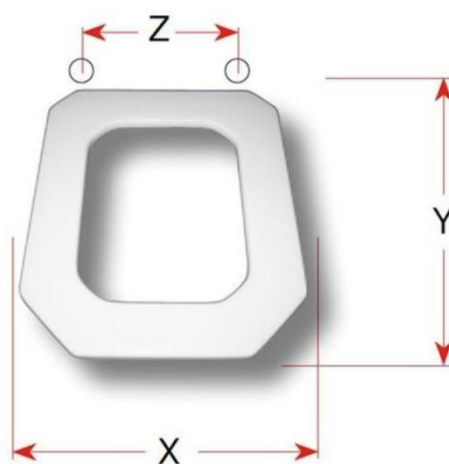

mybagno

SCHEMA TECNICA

DECO'

Cod. articolo: S354P01

Copriwater in resina poliesteri

X: 36
Y: 44,5
Z: 16,0