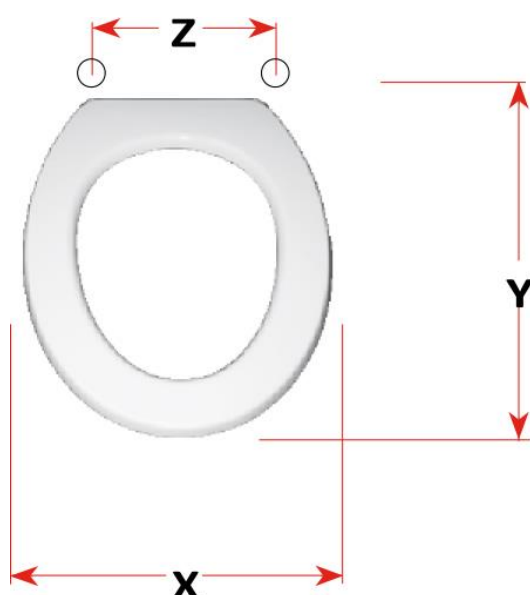

mybagno

SCHEMA TECNICA

FULL 56

Cod. articolo: S385P01

Copriwater in resina poliestere

X: 37
Y: 47
Z: 19,5