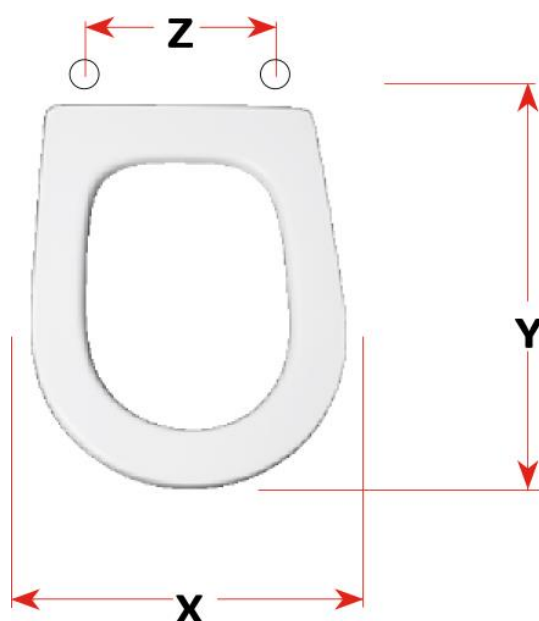

mybagno

SCHEMA TECNICA

ELIOS

Cod. articolo: S375P06

Copriwater in resina poliestere

X: 35,5

Y: 47

Z: 10,5 – 20,5