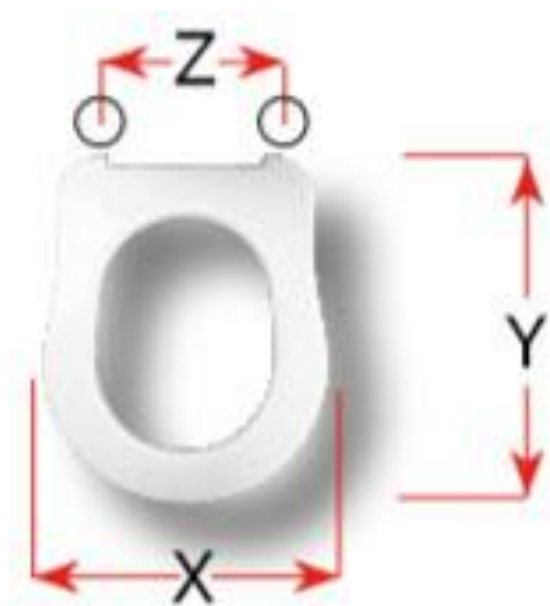

# mybagno

SCHEDA TECNICA

**BOHEME**

**Cod. articolo: S364P04**

**Copriwater in resina poliestere**

**X: 36**  
**Y: 45.3**  
**Z: 15.5**