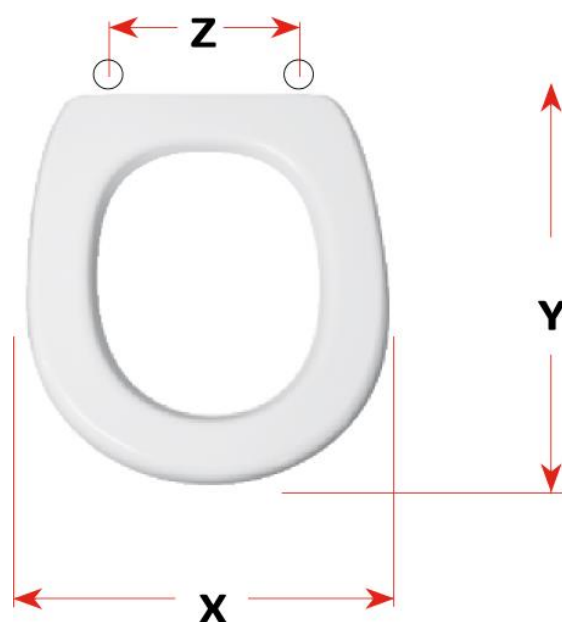

# mybagno

SCHEDA TECNICA

**FLEO**

**Cod. articolo: S380P02**

**Copriwater in resina poliestere**

**X: 36,8**

**Y: 43,8**

**Z: 15,5**