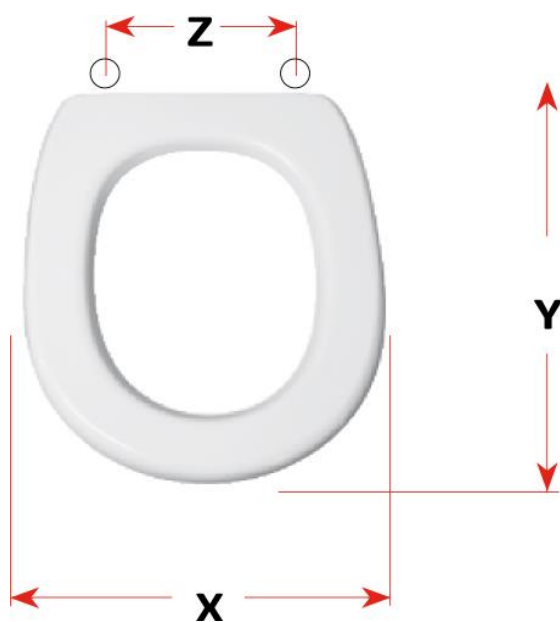

mybagno

SCHEDA TECNICA

FIORILE

Cod. articolo: S414P02

Copriwater in resina poliestere

X: 34,6

Y: 43,7

Z: 13,5 – 18,5