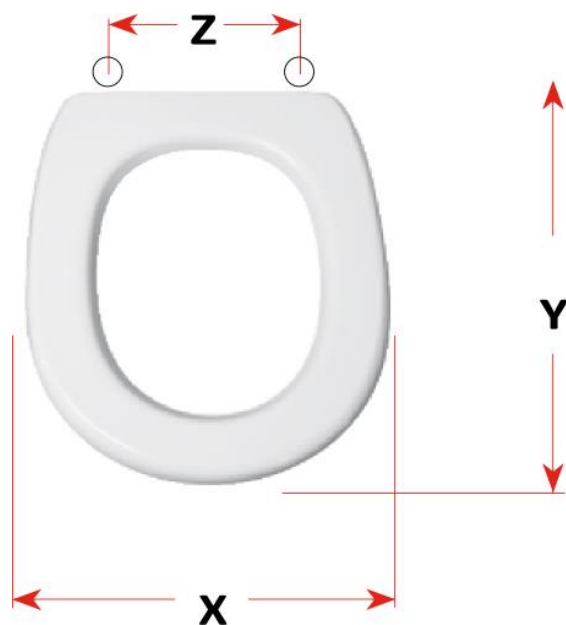

mybagno

SCHEMA TECNICA

ELEGANT

Cod. articolo: S363P02

Copriwater in resina poliestere

X: 35,5

Y: 42,7

Z: 16