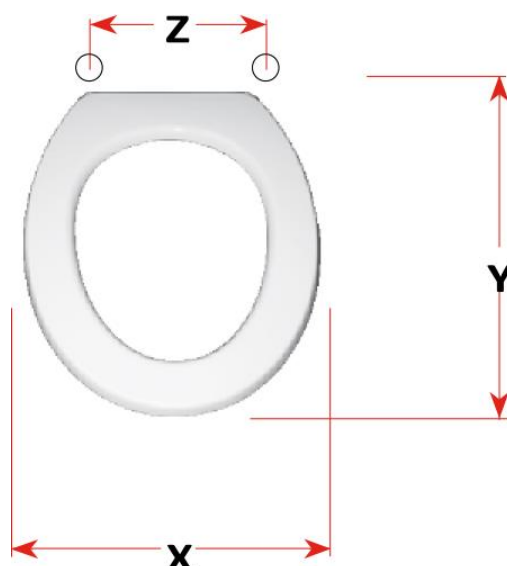

# mybagno

SCHEMA TECNICA

EUROPA/EUROPA LEO

Cod. articolo: S365P23

Copriwater in resina poliestere

X: 34,3

Y: 44,5

Z: 10 -20