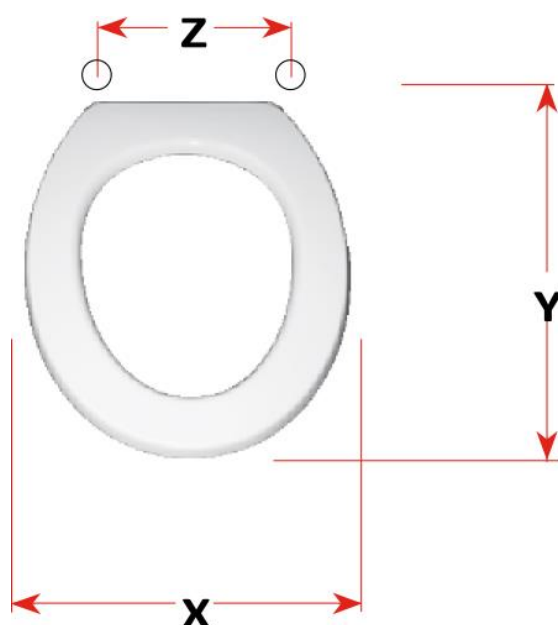

mybagno

SCHEDA TECNICA

ITACA

Cod. articolo: S365P20

Copriwater in resina poliestere

X: 34,3
Y: 44,5
Z: 10 – 20