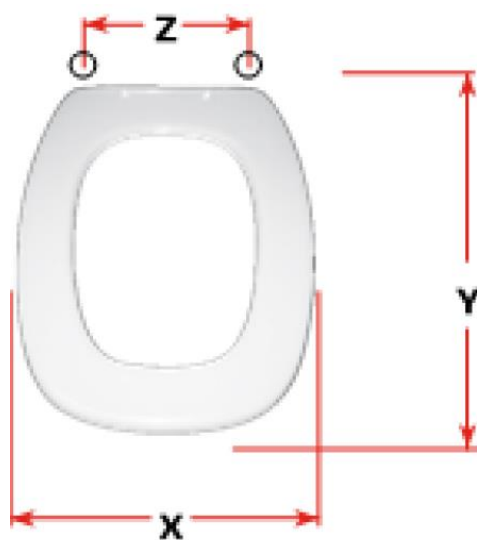

mybagno

SCHEDA TECNICA

GAMMA

Cod. articolo: S388P01

Copriwater in resina poliestere

X: 36,2

Y: 43

Z: 10,5 – 20,5