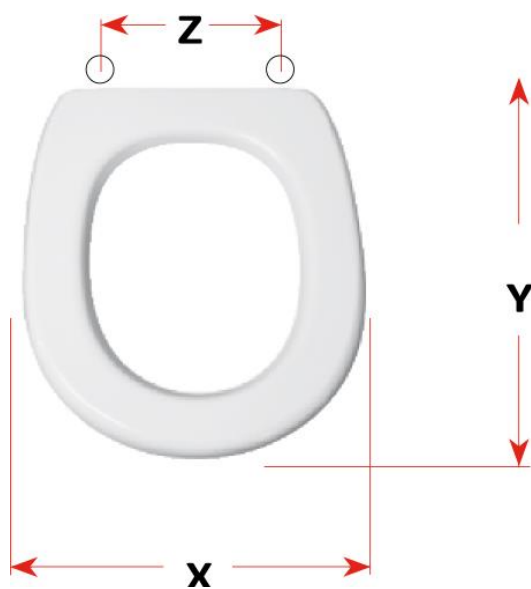

# mybagno

SCHEMA TECNICA

**ADRIA SOSPESO**

Cod. articolo: S389P14

Copriwater in resina poliestere BIANCO

**X: 36,6**

**Y: 45,2**

**Z: 20,5**