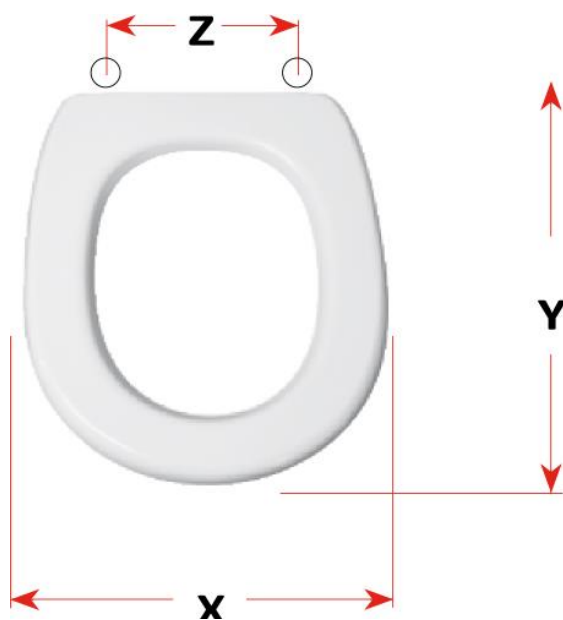

mybagno

SCHEDA TECNICA

PIUMA

Cod. articolo: S389P10

Copriwater in resina poliestere

X: 36,6

Y: 45,2

Z: 9 - 19