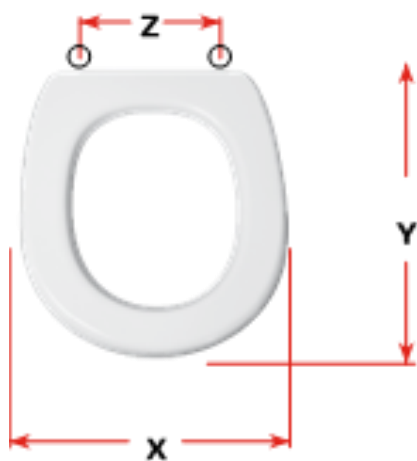

mybagno

SCHEDA TECNICA

AIDA

Cod. articolo: S389P15

Copriwater in resina poliestere

X: 36,6

Y: 45,2

Z: 15,5 – 25,5