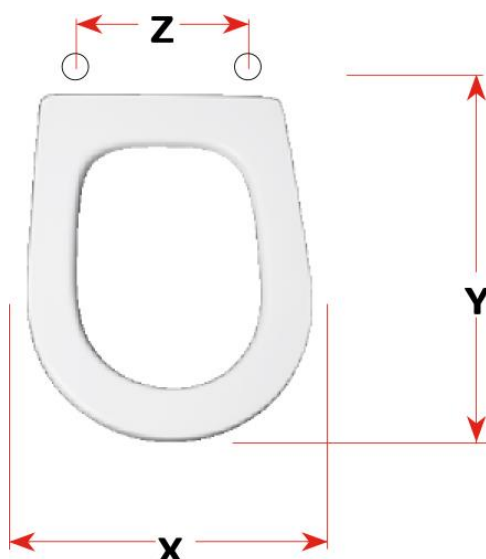

mybagno

SCHEDA TECNICA

H2O

Cod. articolo: S395P01

Copriwater in resina poliestere

X: 38
Y: 50
Z: 14,5