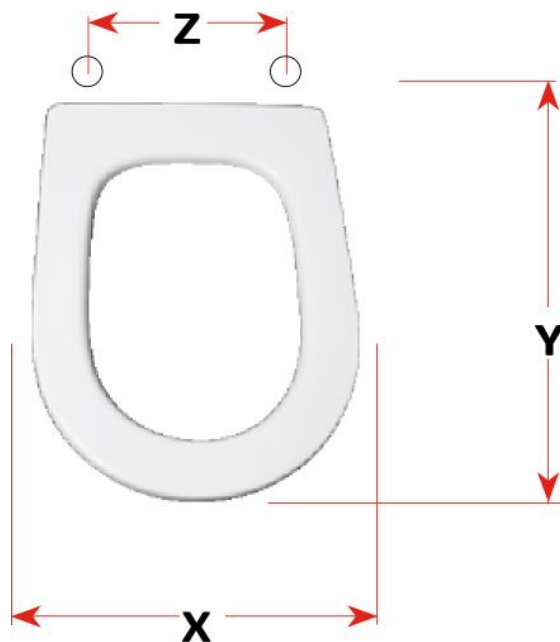

mybagno

SCHEMA TECNICA

DIVINA

Cod. articolo: S375P04

Copriwater in resina poliestere

X: 33,5

Y: 46,3

Z: 22,5