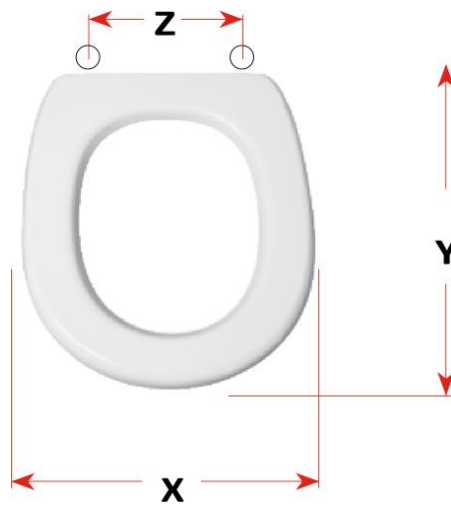

mybagno

SCHEDA TECNICA

UNO

CODICE ARTICOLO: S334P13

Copriwater in resina poliesteri

X: 35,8

Y: 44

Z: 10,5 – 20,5