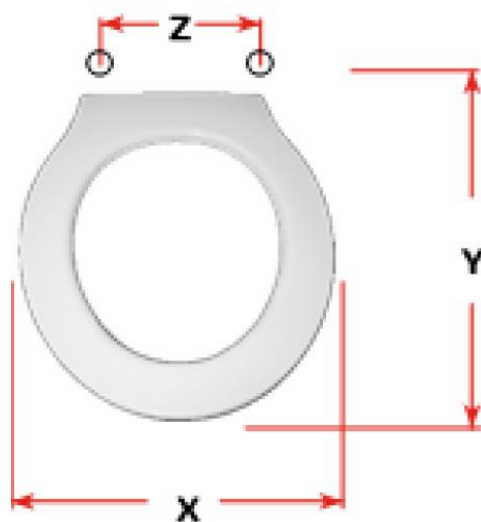

mybagno

SCHEMA TECNICA

IMPERO SOSPESO

Cod. articolo: S335P11

Copriwater in resina poliestere

X: 37,2
Y: 42
Z: 10 - 20