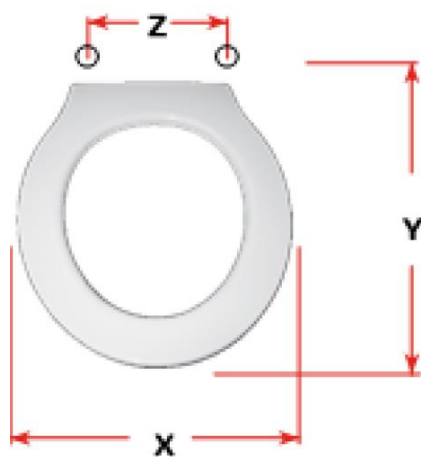

mybagno

SCHEDA TECNICA

IMPERO

Cod. articolo: S335P09

Copriwater in resina poliestere

X: 37,2
Y: 42
Z: 10 – 20