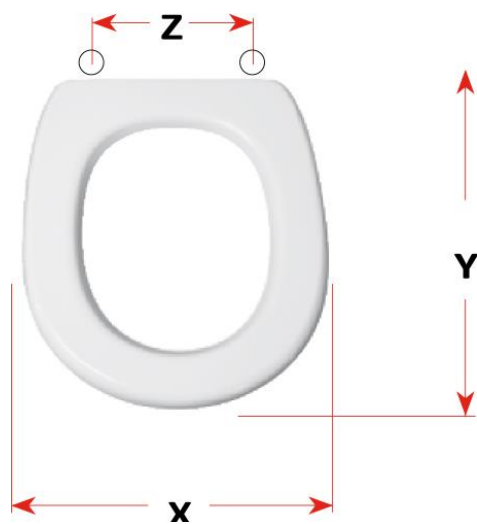

mybagno

SCHEDA TECNICA

OTTOCENTO

Cod. articolo: S335P05

Copriwater in resina poliestere

X: 37,2
Y: 42
Z: 10 - 20