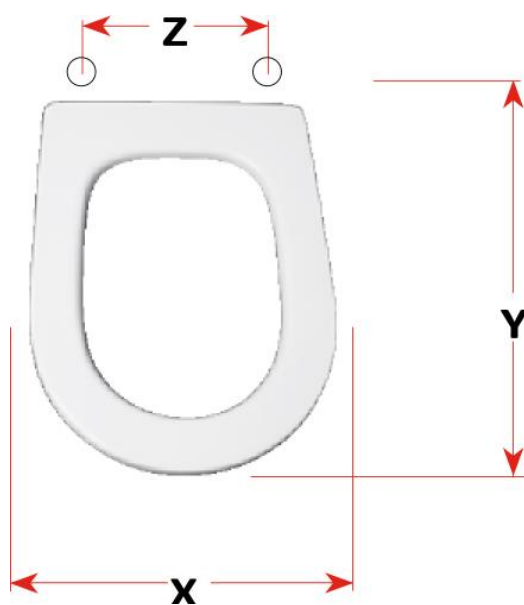

# mybagno

SCHEDA TECNICA

**MIRO'**

**Cod. articolo: S320P03**

**Copriwater in resina poliestere**

**X: 35,6**  
**Y: 48,9**  
**Z: 11 – 21**