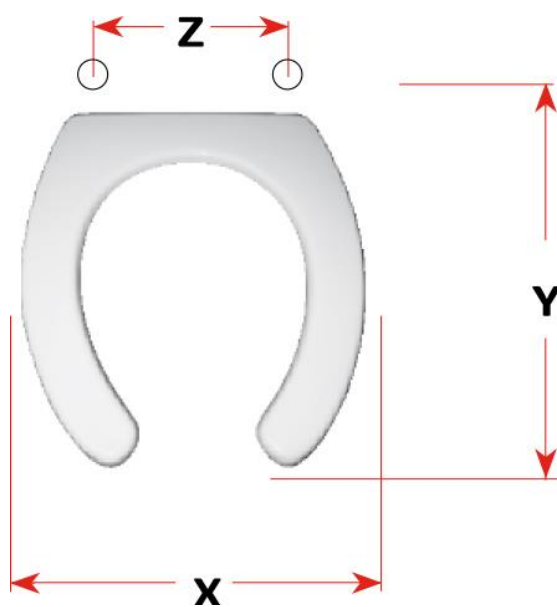

# mybagno

SCHEDA TECNICA

**DISABILE AZZURRA**

Cod. articolo: S325P01

Copriwater in resina poliestere

**X: 36,8**

**Y: 45,3**

**Z: 16**