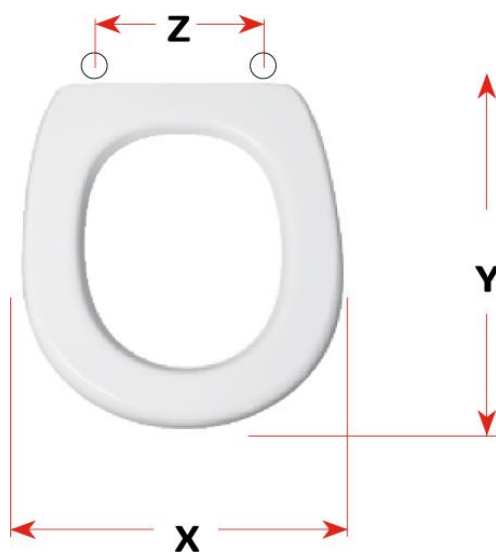

# mybagno

SCHEDA TECNICA

STILE

CODICE ARTICOLO: S310P06

Copriwater in resina poliestere

X: 34,7

Y: 40,4

Z: 13,5 – 18,5