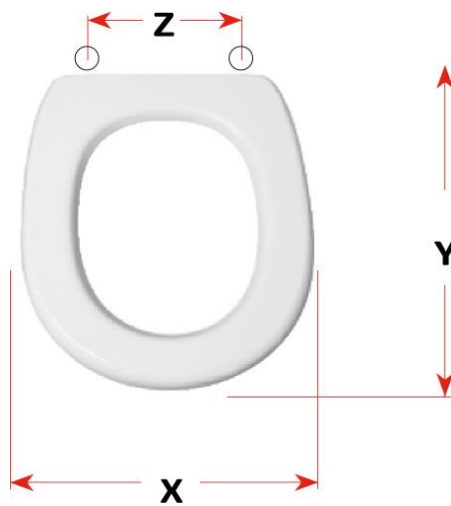

mybagno

SCHEDA TECNICA

THERMA

CODICE ARTICOLO: S310P03

Copriwater in resina poliesteri

X: 34,7
Y: 40,4
Z: 11 - 21