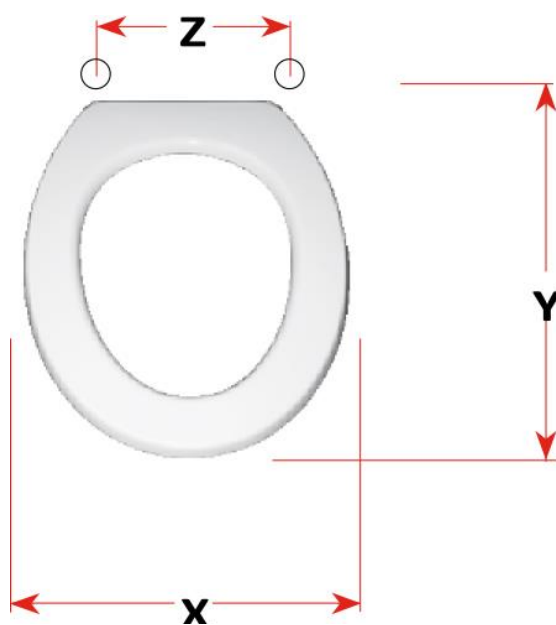

mybagno

SCHEDA TECNICA

LARA

Cod. articolo: S342P03

Copriwater in resina poliestere

X: 37,5

Y: 45

Z: 11 – 21,3