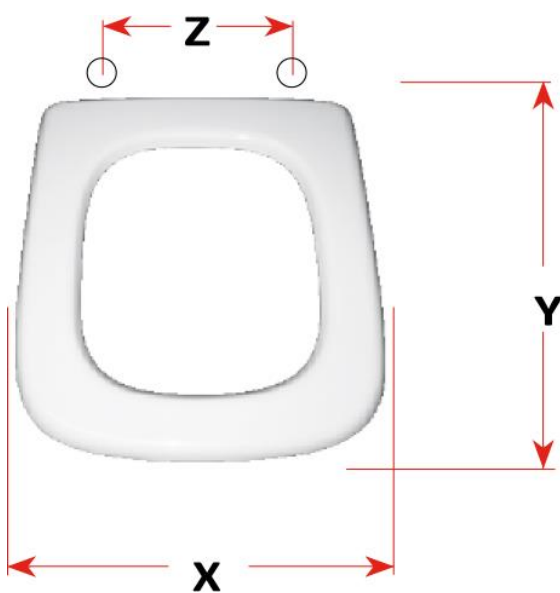

mybagno

SCHEMA TECNICA

PRESTIGE

Cod. articolo: S341P05

Copriwater in resina poliestere

X: 34,3

Y: 42

Z: 16