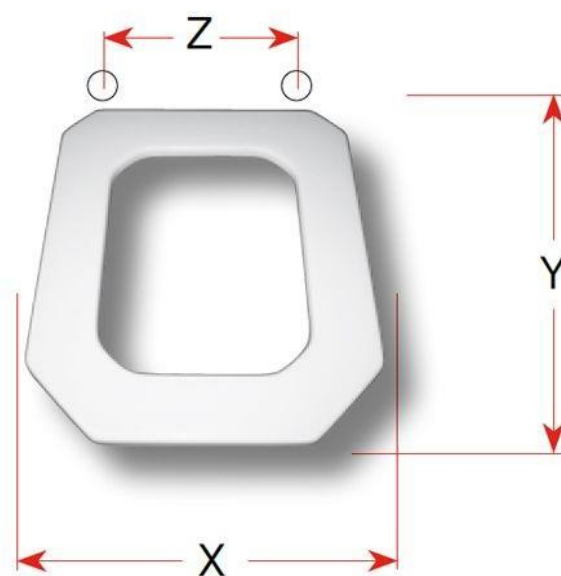

# mybagnno

SCHEDA TECNICA

**1930 ESAGONALE**

**Cod. articolo: S301P01**

**Copriwater in resina poliestere bianco**

**Z: 15,5**

**Y: 42,7**

**X: 36,2**