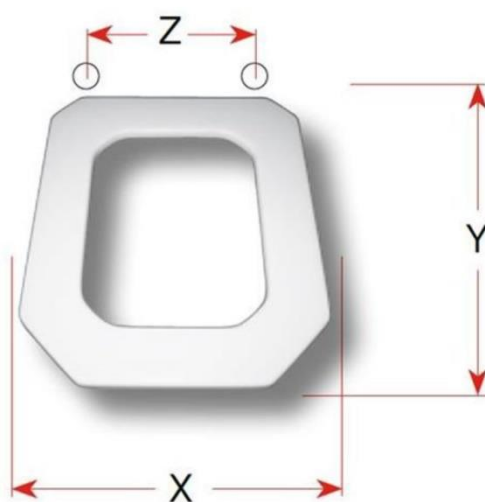

mybagno

SCHEMA TECNICA

ROYAL

Cod. articolo: S466P01

Copriwater in resina poliesteri

X: 32,3

Y: 40,5

Z: 18