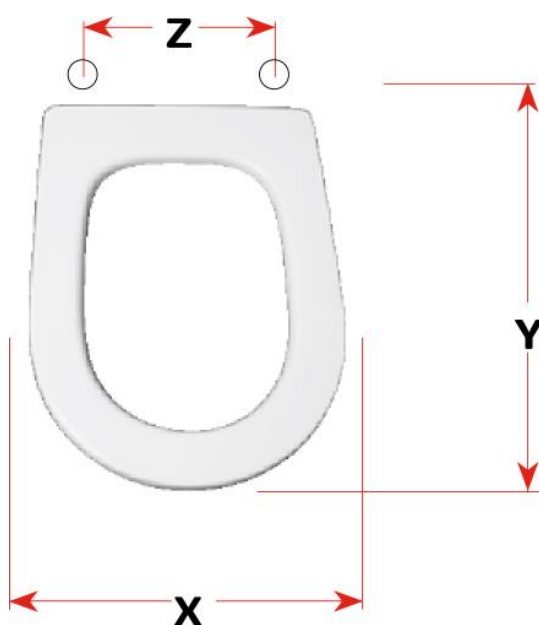

mybagno

SCHEDA TECNICA

PLUVIA SOSPESO

Cod. articolo: S493P30

Copriwater in resina poliestere

X: 36
Y: 42,8
Z: 15,5