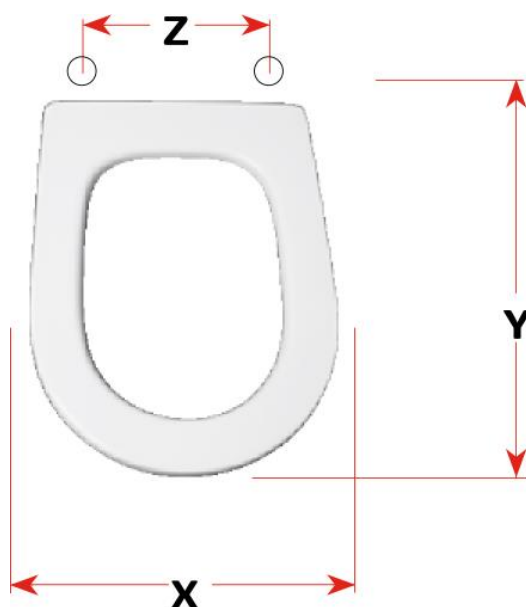

mybagno

SCHEMA TECNICA

MARYLIN

Cod. articolo: S493P28

Copriwater in resina poliestere

X: 36
Y: 42,8
Z: 15