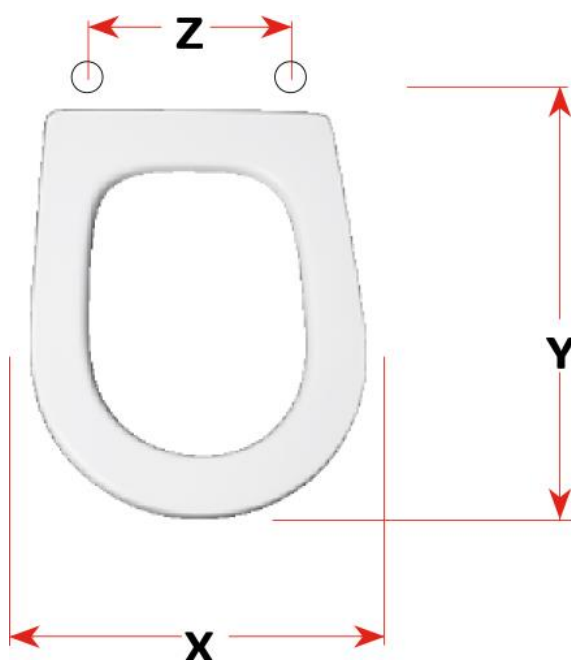

mybagno

SCHEMA TECNICA

ALPINA

Cod. articolo: S493P17

Copriwater in resina poliestere

X: 36
Y: 42,8
Z: 12,5 – 17,5