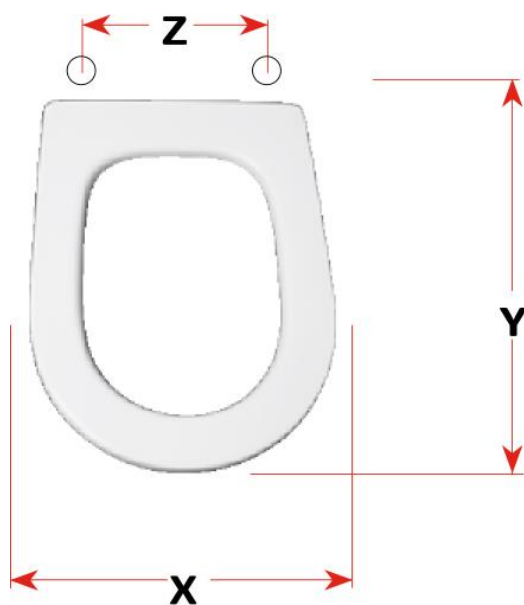

mybagno

SCHEDA TECNICA

YDRA

CODICE ARTICOLO: S493P47

Copriwater in resina poliestere

X: 36
Y: 42,8
Z: 10,5 – 20,5