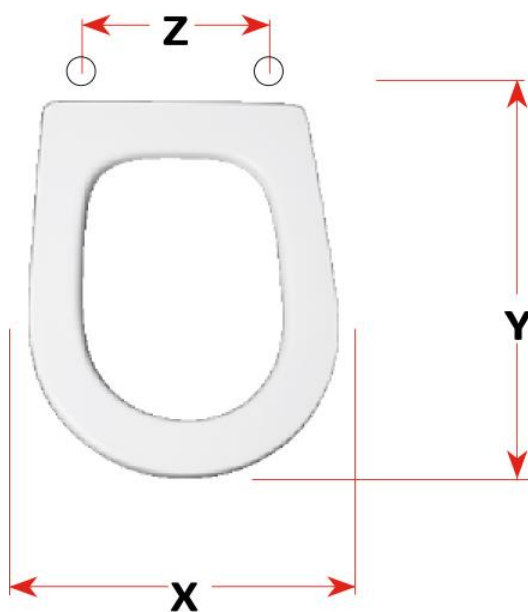

# mybagno

SCHEMA TECNICA

**ROSE**

**Cod. articolo: S493P04**

**Copriwater in resina poliesteri**

**X: 36**  
**Y: 42,8**  
**Z: 15,5**