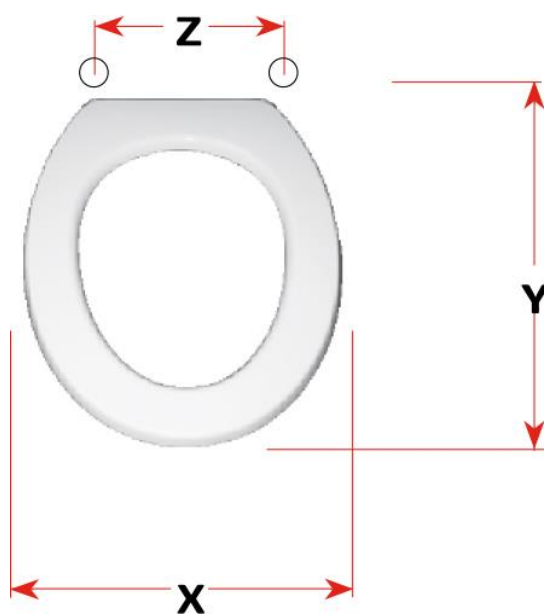

# mybagno

SCHEDA TECNICA

VERA

CODICE ARTICOLO: S490P35

Copriwater in resina poliestere

X: 36,6

Y: 46

Z: 11 - 21