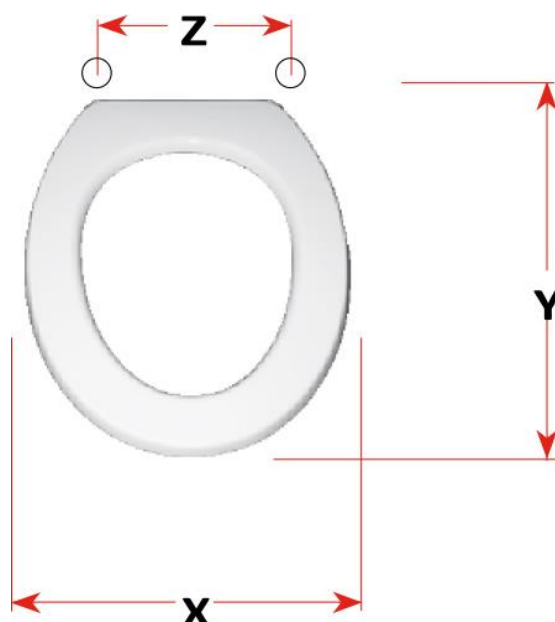

# mybagno

SCHEDA TECNICA

**IRIS**

**Cod. articolo: S490P27**

**Copriwater in resina poliestere**

**X: 36,6**  
**Y: 46**  
**Z: 11 - 21**