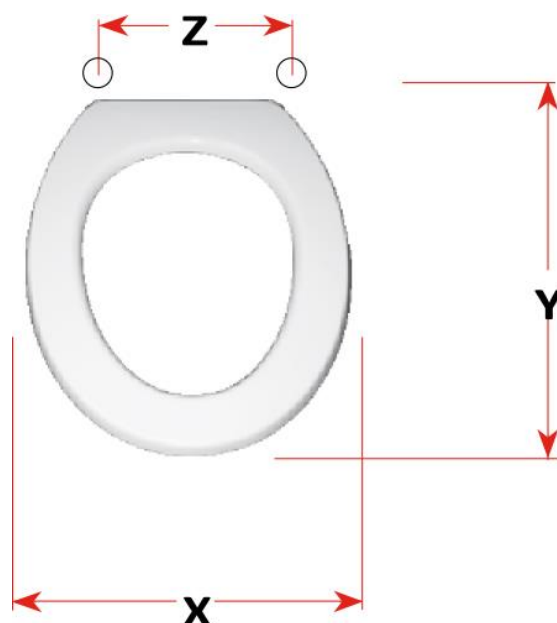

mybagno

SCHEDA TECNICA

DELTA

Cod. articolo: S490P18
Copriwater in resina poliesteri

X: 36,6
Y: 46
Z: 11 – 21