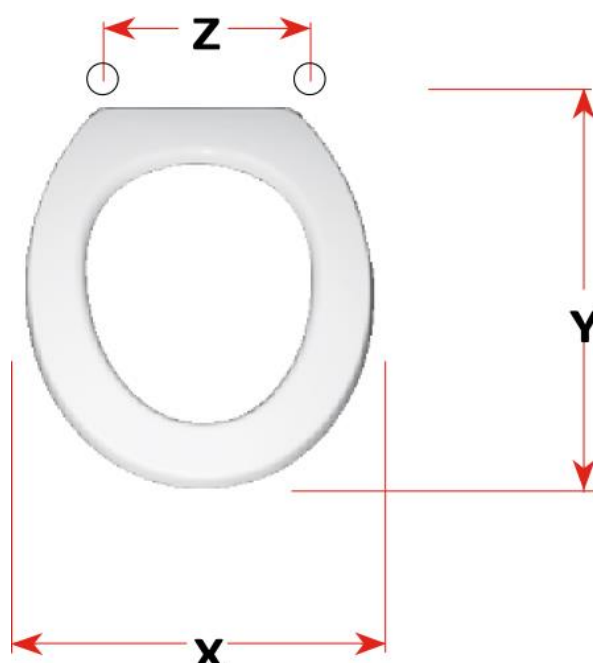

mybagno

SCHEMA TECNICA

ALFA

Cod. articolo: S490P06

Copriwater in resina poliestere

X: 36,6

Y: 46

Z: 11 - 21,1