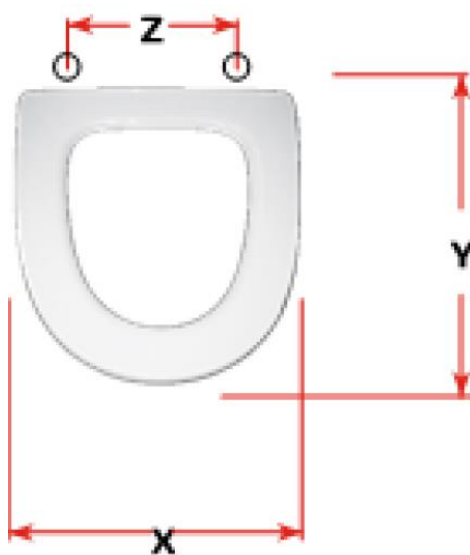

mybagno

SCHEMA TECNICA

SINFONIA

Cod. articolo: S473P02

Copriwater in resina poliestere

X: 34,5

Y: 40

Z: 15,5