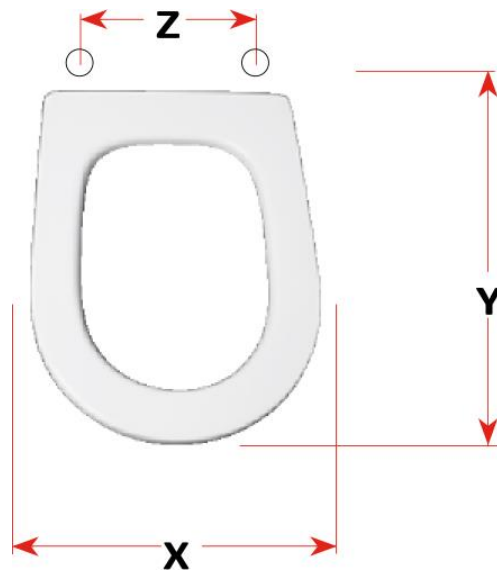

mybagno

SCHEDA TECNICA

SKY 3

CODICE ARTICOLO: S474P37

Copriwater in resina poliesteri

X: 34,5

Y: 44,4

Z: 11,5 – 21,5