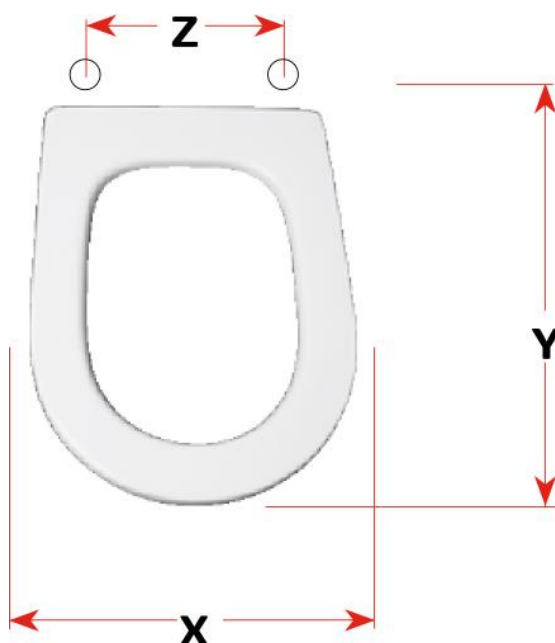

mybagno

SCHEMA TECNICA

L' ALTRA LINEA

Cod. articolo: S474P33

Copriwater in resina poliestere

X: 35,5

Y: 44,4

Z: 11,5 – 21,5