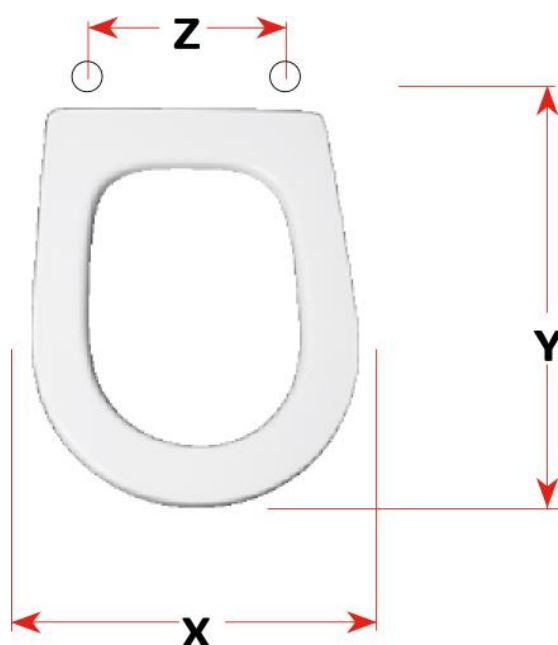

mybagnò

SCHEDA TECNICA

KAPPA

Cod. articolo: S474P32

Copriwater in resina poliestere

X: 34,5

Y: 44,4

Z: 11,5 – 21,5