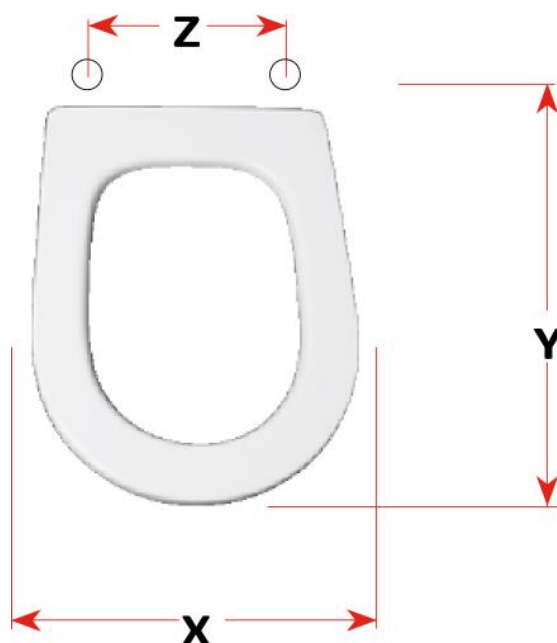

mybagno

SCHEMA TECNICA

DONNA

Cod. articolo: S474P31

Copriwater in resina poliestere

X: 34,5

Y: 44,4

Z: 11,5 – 21,5