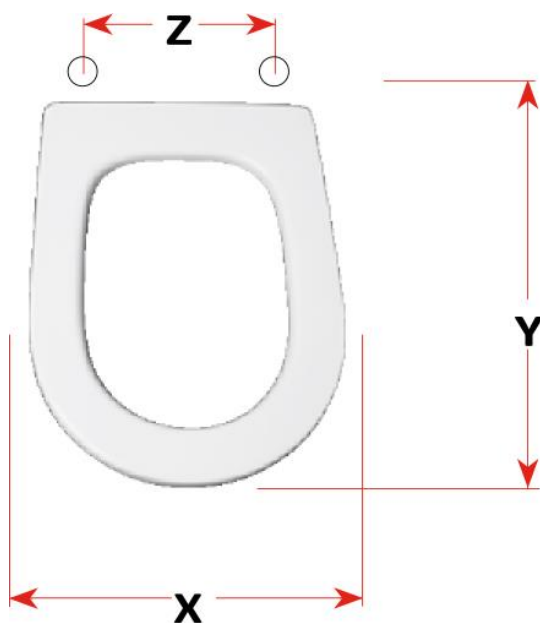

mybagno

SCHEMA TECNICA

RELAX/RELAX SOSPESO

Cod. articolo: S474P20

Copriwater in resina poliestere

X: 34,5

Y: 44,4

Z: 15,5