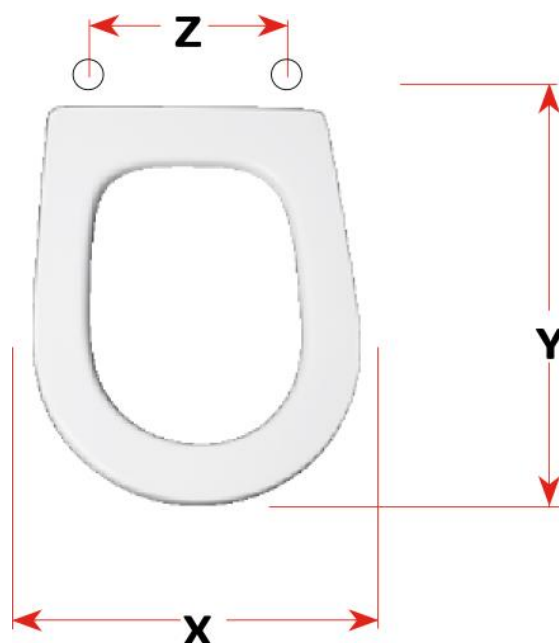

# mybagno

SCHEDA TECNICA

**OKAY 2 SOSPESO**

Cod. articolo: S474P14

Copriwater in resina poliestere

**X: 34,5**

**Y: 44,4**

**Z: 11,5 – 21,5**