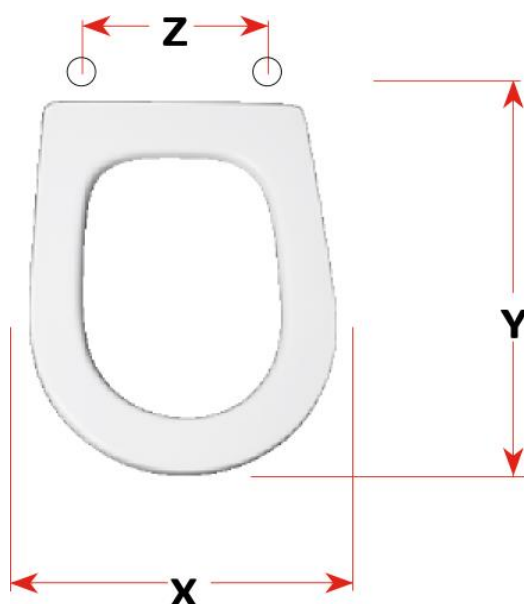

mybagno

SCHEDA TECNICA

MIRAGE

Cod. articolo: S474P10

Copriwater in resina poliestere

X: 34,5

Y: 44,4

Z: 11,5 – 21,5