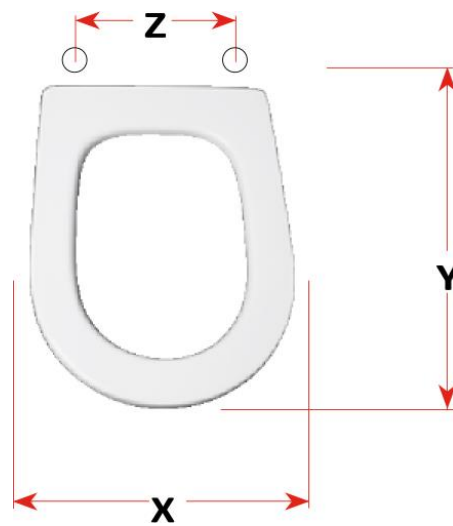

mybagno

SCHEMA TECNICA

VALENTINE NUOVO

CODICE ARTICOLO: S474P40

Copriwater in resina poliesteri

X: 34,5

Y: 44,4

Z: 15,5