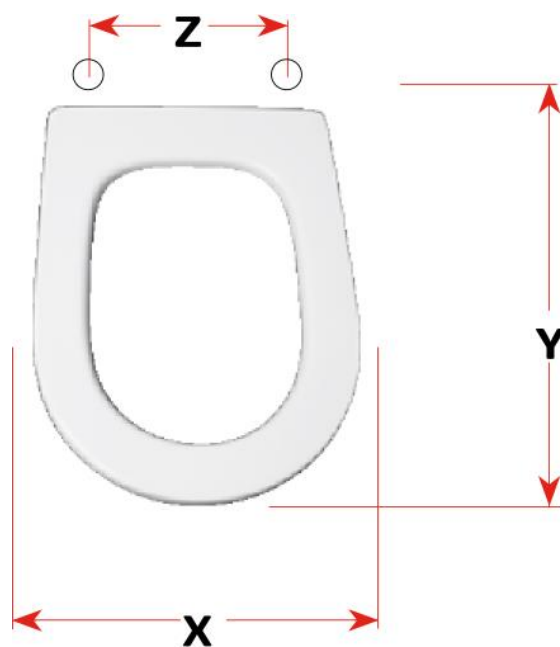

mybagno

SCHEMA TECNICA

SERIE 85

Cod. articolo: S474P07

Copriwater in resina poliestere

X: 34,5

Y: 44,4

Z: 11,5 – 21,6