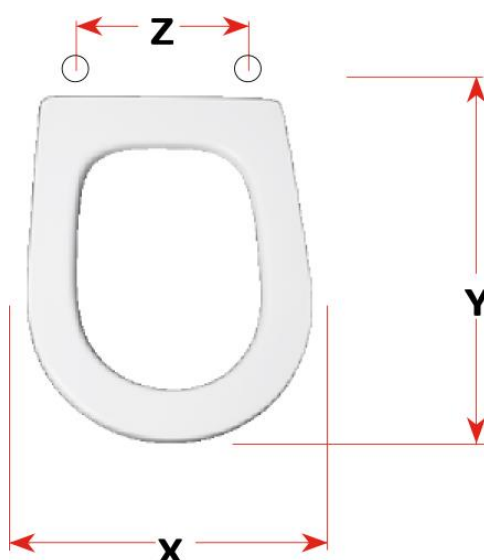

# mybagno

SCHEMA TECNICA

HI-FI MONO

Cod. articolo: S474P05

Copriwater in resina poliestere

X: 34,5  
Y: 44,4  
Z: 11,5 -21,5